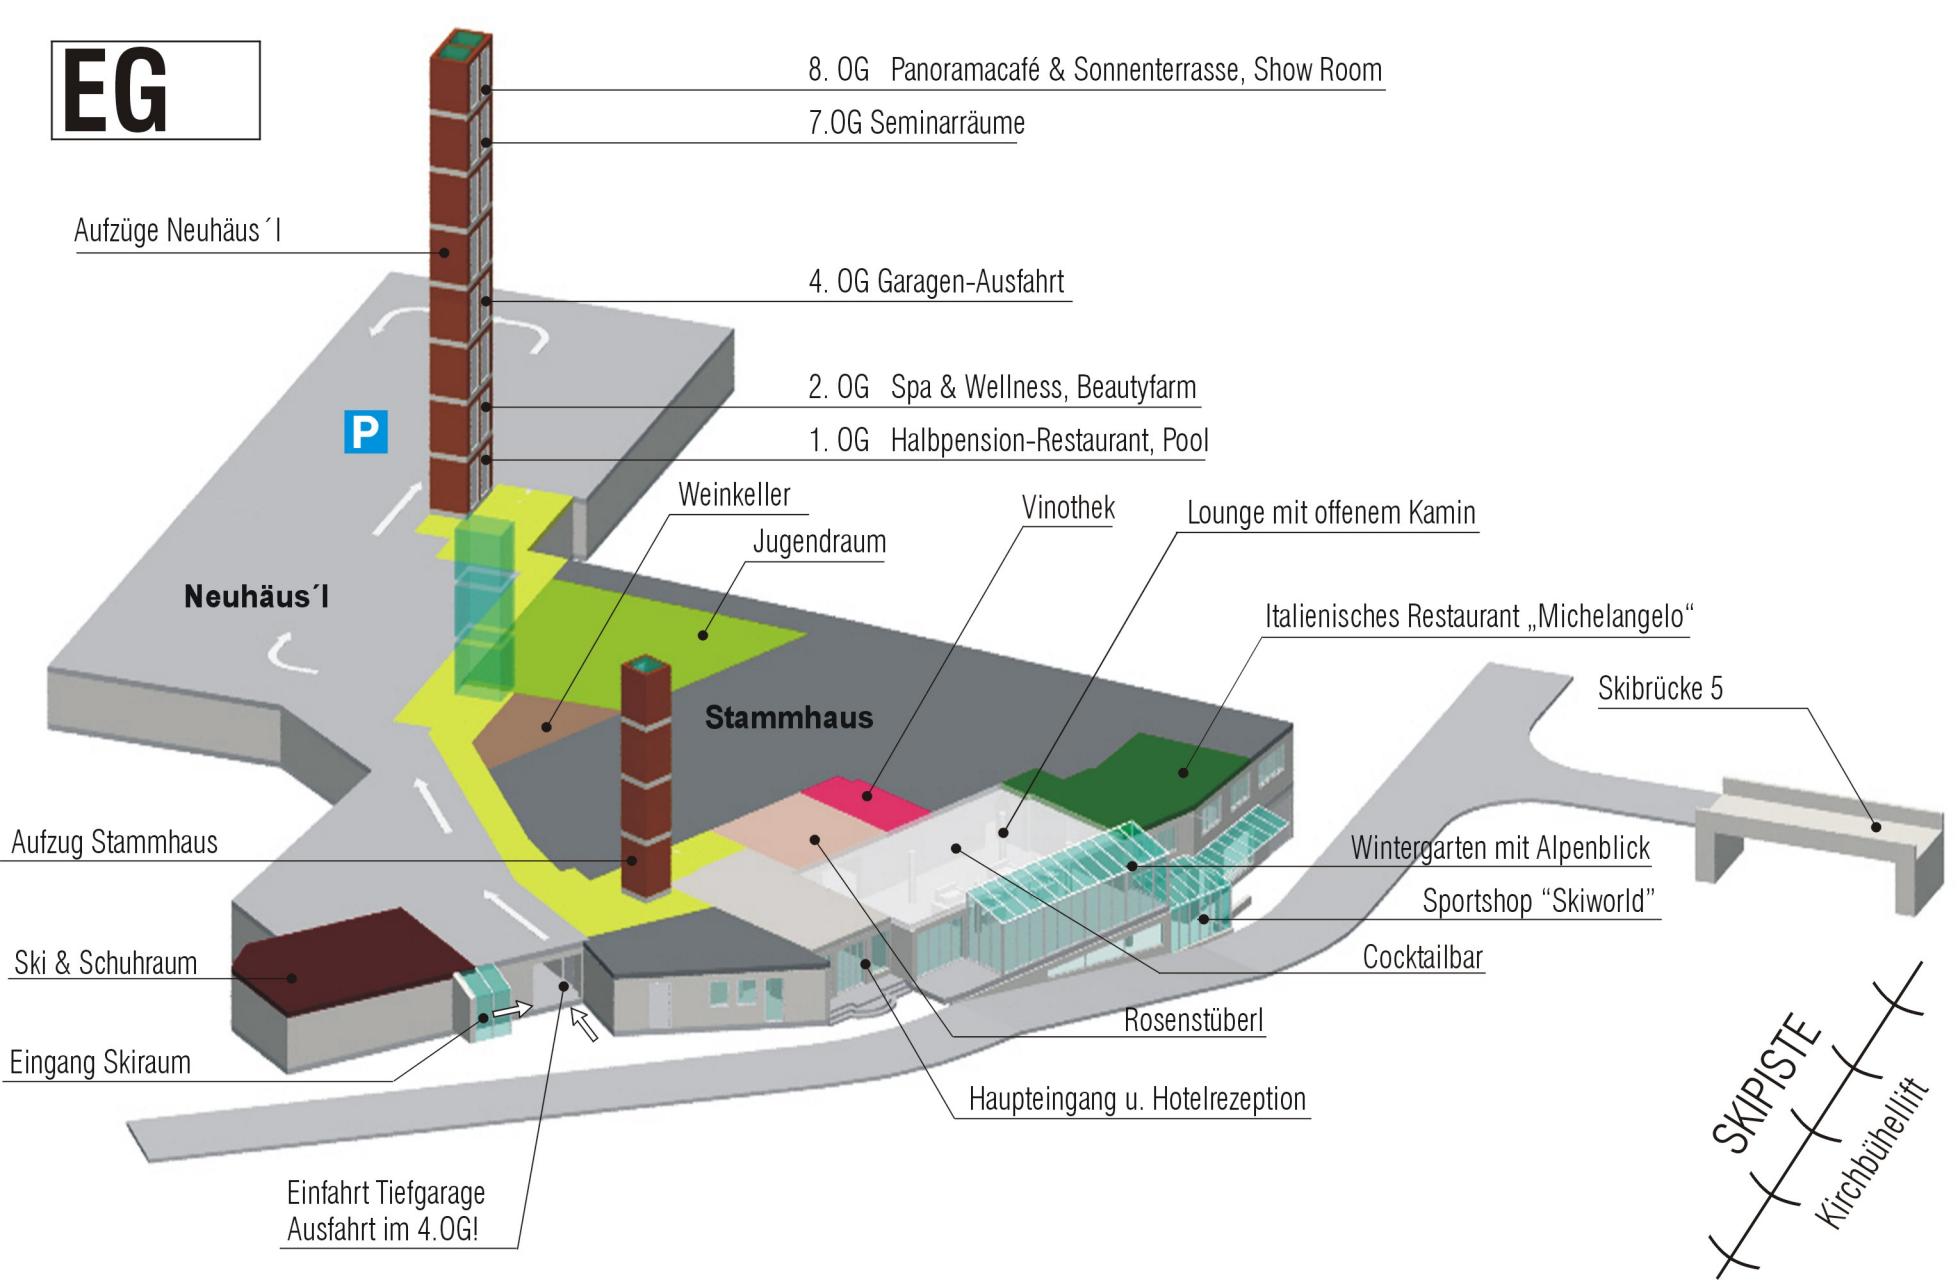

**EG**

8. OG Panoramacafé & Sonnenterrasse, Show Room

7. OG Seminarräume

Aufzüge Neuhäus 1

4. OG Garagen-Ausfahrt

2. OG Spa & Wellness, Beautyfarm

1. OG Halbpension-Restaurant, Pool

P

Weinkeller

Jugendraum

Vinothek

Lounge mit offenem Kamin

Neuhäus 1

Italienisches Restaurant „Michelangelo“

Stammhaus

Skibrücke 5

Aufzug Stammhaus

Wintergarten mit Alpenblick

Ski & Schuhraum

Sportshop "Skiworld"

Eingang Skiraum

Cocktailbar

Rosenstüberl

Haupteingang u. Hotelrezeption

Einfahrt Tiefgarage  
Ausfahrt im 4. OG!

SKIPISTE  
Kirchbühnellift